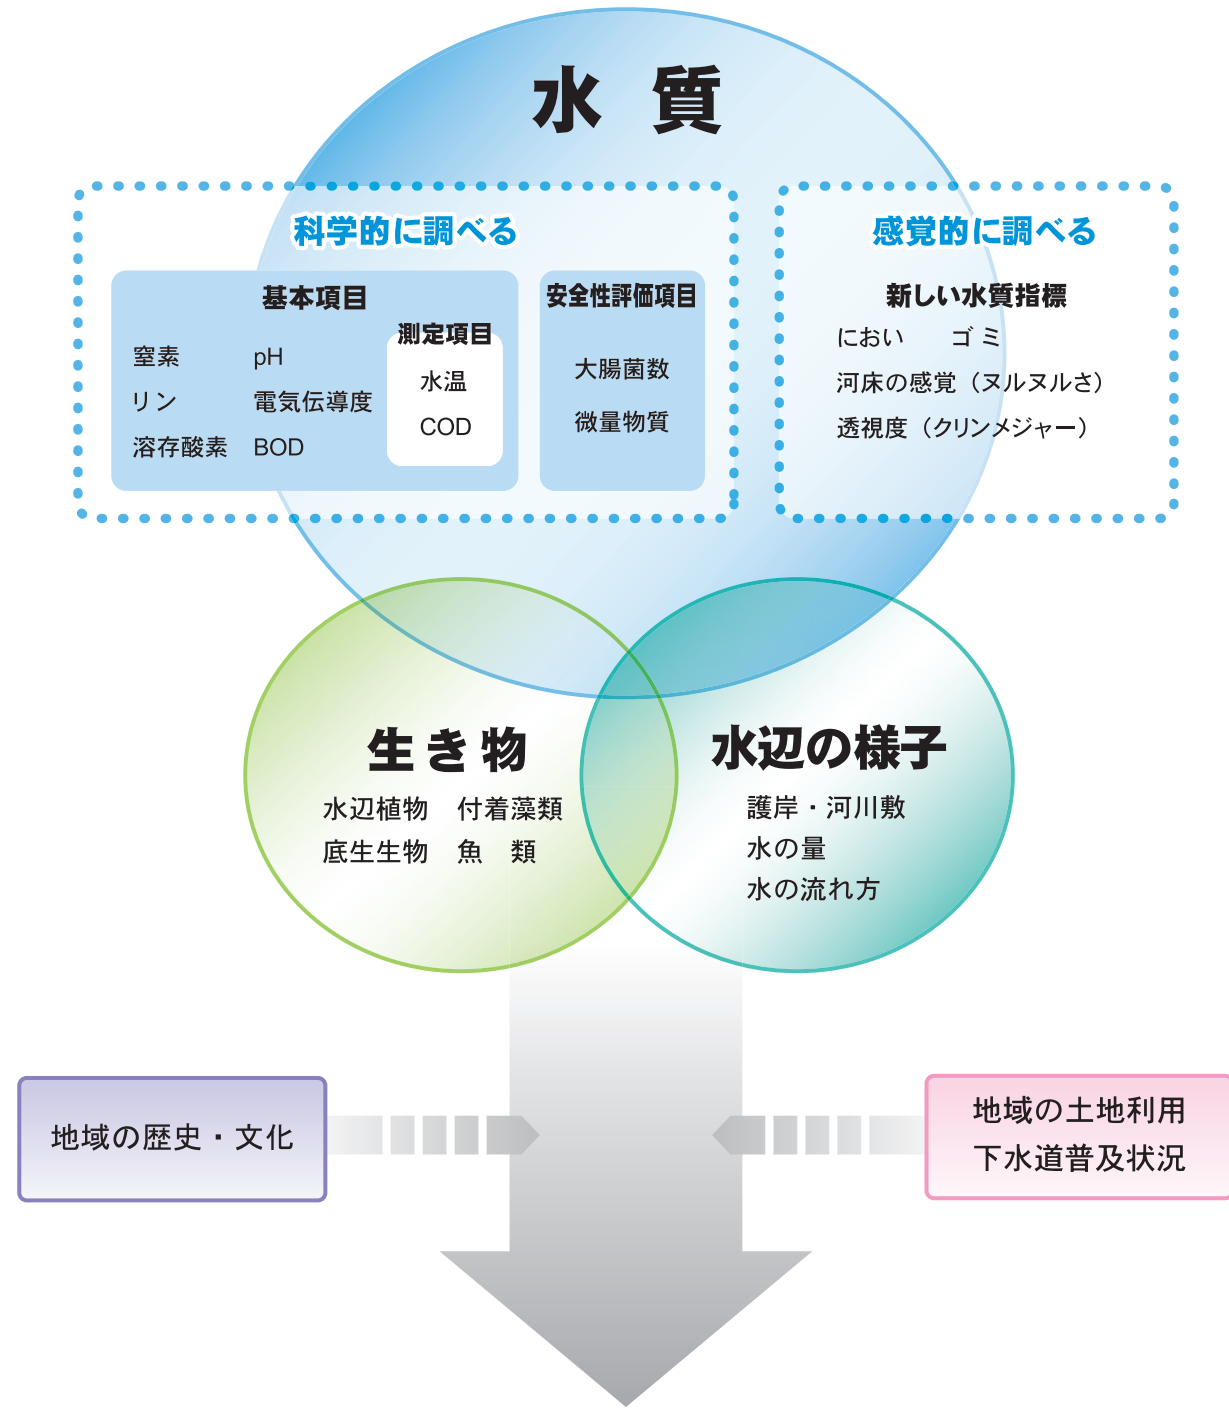

調べる・身近な水辺

水辺の環境を総合的に診断する
調べてつなぐ みんなの水辺

身近な水辺を調べる

100年の眼で調査を継続する

笑顔でつなぐ ゆたかな水辺

※「森は海の恋人」は牡蠣の森を慕う会の登録商標です。