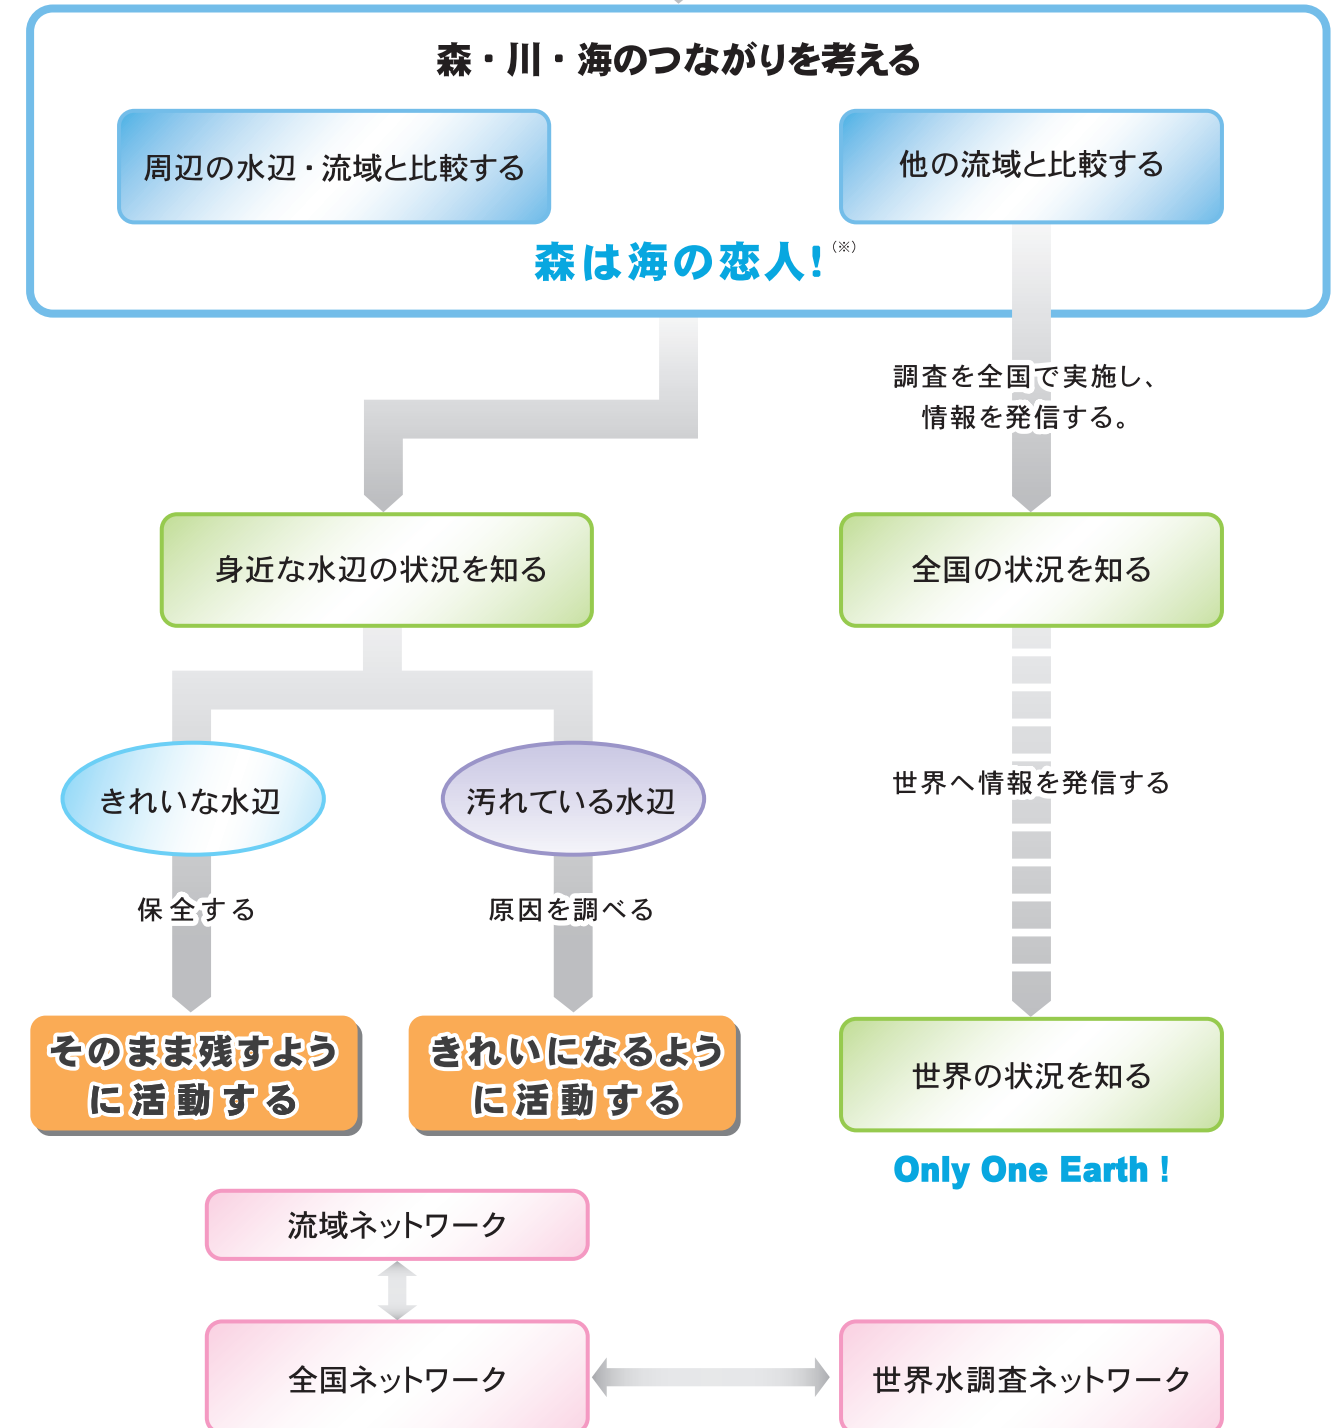

調べる・身近な水辺

水辺の環境を総合的に診断する
調べてつなぐ みんなの水辺

身近な水辺を調べる

100年の眼で調査を継続する

笑顔でつなぐ ゆたかな水辺

※「森は海の恋人」は牡蠣の森を慕う会の登録商標です。